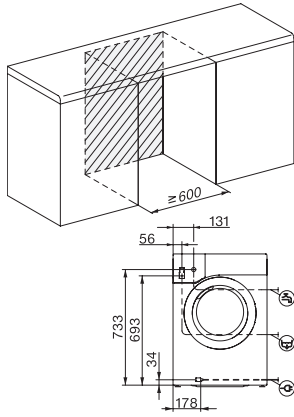

Frecuencia en Hz 50

Longitud de la conducción eléctrica en m 2

WTD160 WCS 8/5 kg

Lavasecadora WT1:

Con tecnología PerfectCare para un cuidado de la ropa delicado y eficiente.

WT1 8/5 kg, installation drawing, slanted facia or straight facia, measures in mm

WT1 8/5 kg, drawing, slanted facia or straight facia, measures in mm

WT1 8/5 kg, drawing, slanted facia or straight facia, measures in mm

WT1 8/5 kg, drawing, slanted facia or straight facia, measures in mm