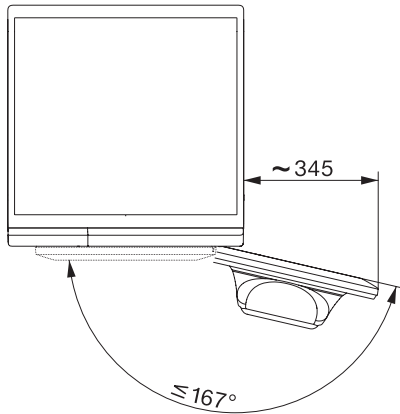

Frecuencia en Hz 50

Longitud de la conducción eléctrica en m 2

WTD160 WCS 8/5 kg

Lavasecadora WT1:

Con tecnología PerfectCare para un cuidado de la ropa delicado y eficiente.

WT1 8/5 kg, installation drawing, slanted facia or straight facia, measures in mm

WT1 8/5 kg, drawing, slanted facia or straight facia, measures in mm

WT1 8/5 kg, drawing, slanted facia or straight facia, measures in mm

WT1 8/5 kg, drawing, slanted facia or straight facia, measures in mm