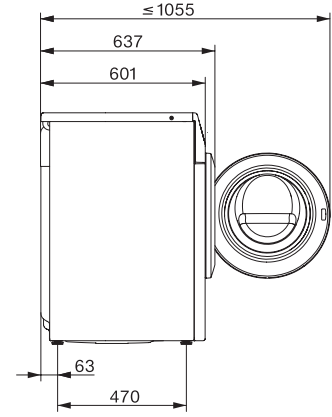

Frecuencia en Hz 50

Longitud de la conducción eléctrica en m 2

WTD160 WCS 8/5 kg

Lavasecadora WT1:

Con tecnología PerfectCare para un cuidado de la ropa delicado y eficiente.

WT1 8/5 kg, installation drawing, slanted facia or straight facia, measures in mm

WT1 8/5 kg, drawing, slanted facia or straight facia, measures in mm

WT1 8/5 kg, drawing, slanted facia or straight facia, measures in mm

WT1 8/5 kg, drawing, slanted facia or straight facia, measures in mm