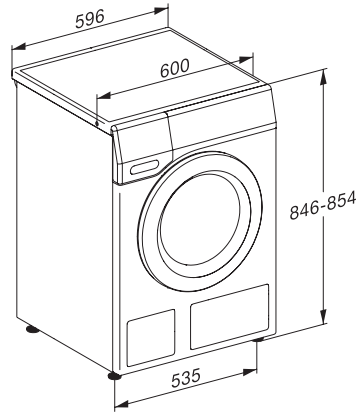

Frecuencia en Hz 50

Longitud de la conducción eléctrica en m 2

WTD160 WCS 8/5 kg

Lavasecadora WT1:

Con tecnología PerfectCare para un cuidado de la ropa delicado y eficiente.

WT1 8/5 kg, installation drawing, slanted facia or straight facia, measures in mm

WT1 8/5 kg, drawing, slanted facia or straight facia, measures in mm

WT1 8/5 kg, drawing, slanted facia or straight facia, measures in mm

WT1 8/5 kg, drawing, slanted facia or straight facia, measures in mm